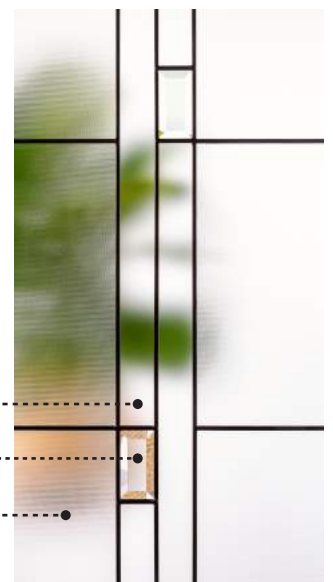

Verre au fini satiné

Verre clair
au fini biseauté

Verre Screen